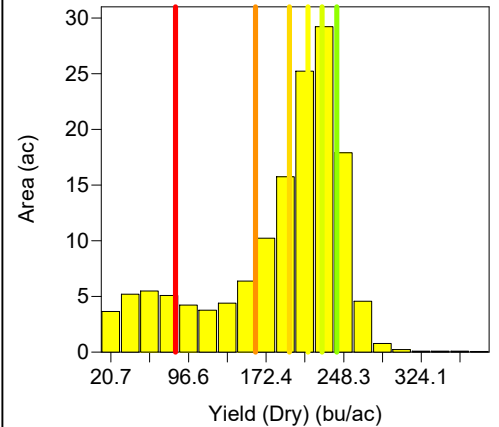

Yield (Dry) (bu/ac)

■	241.60 - 557.54 (20.00 ac)
■	227.43 - 241.60 (21.13 ac)
■	213.52 - 227.43 (21.08 ac)
■	195.50 - 213.52 (21.00 ac)
■	162.27 - 195.50 (20.82 ac)
■	84.03 - 162.27 (19.19 ac)
■	11.24 - 84.03 (18.56 ac)