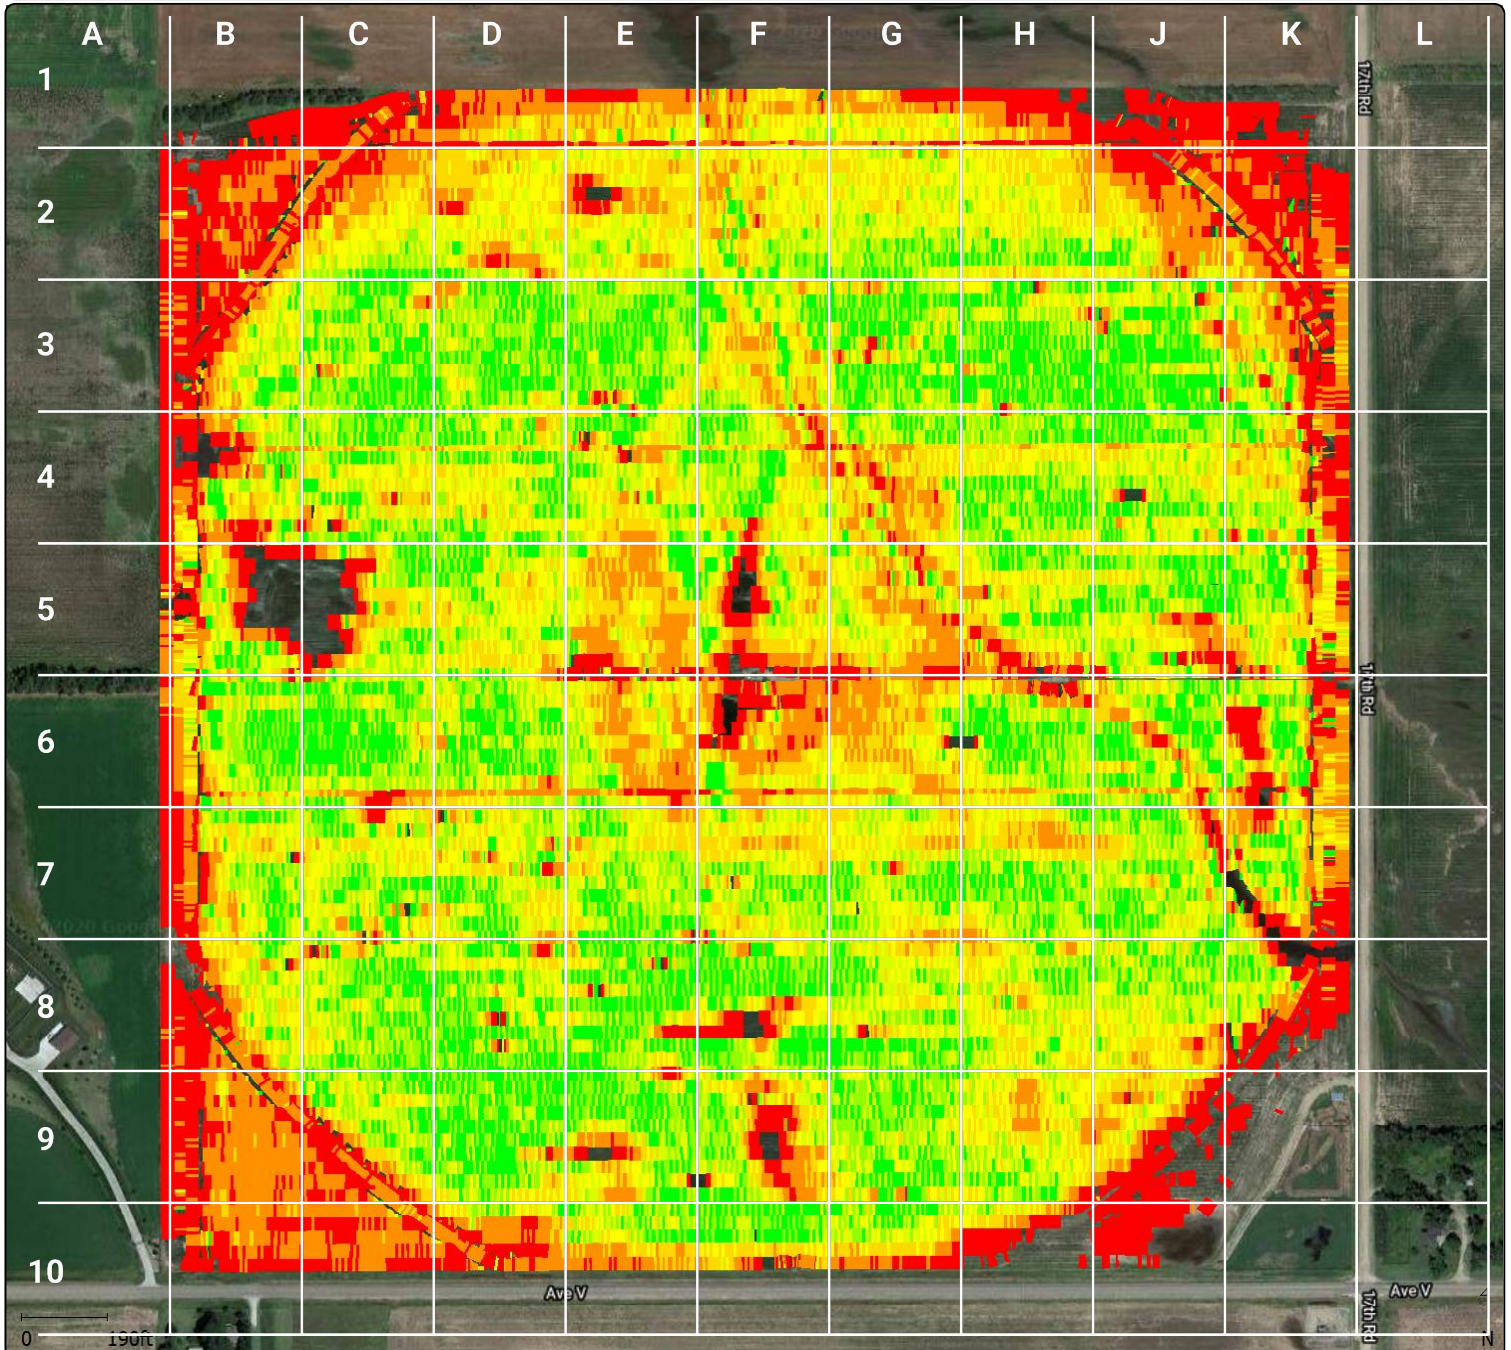

## Target Rate (Mass) (lb/ac)

■	220.0 ( 8.91 ac)
■	215.0 ( 9.40 ac)
■	210.0 (52.93 ac)
■	205.0 (43.73 ac)
■	200.0 (13.73 ac)
■	195.0 ( 0.17 ac)
■	155.0 (24.71 ac)

Target Rate (Mass) (lb/ac)	Area (ac)
110.00	0.17
105.00	0.41
100.00	2.15
95.00	2.98
90.00	4.47
85.00	5.38
80.00	5.46
75.00	7.20
70.00	13.07
65.00	9.76
60.00	9.68
55.00	9.93
50.00	82.93

# Grain Harvest 2019: Corn

Year : 2019  
 Operation : Grain Harvest  
 Crop / Product : Corn  
 Op. Instance : Harvest - 1  
 Area : 142.44 ac  
 Avg. Yield : 151.85 bu/ac  
 Avg. Moisture : 15.63 %

# Grain Harvest 2020: Corn

Year : 2020

Operation : Grain Harvest

Crop / Product : Corn

Op. Instance : Harvest - 1

Area : 146.57 ac

Avg. Yield : 185.11 bu/ac Avg.

Moisture : 15.70 %