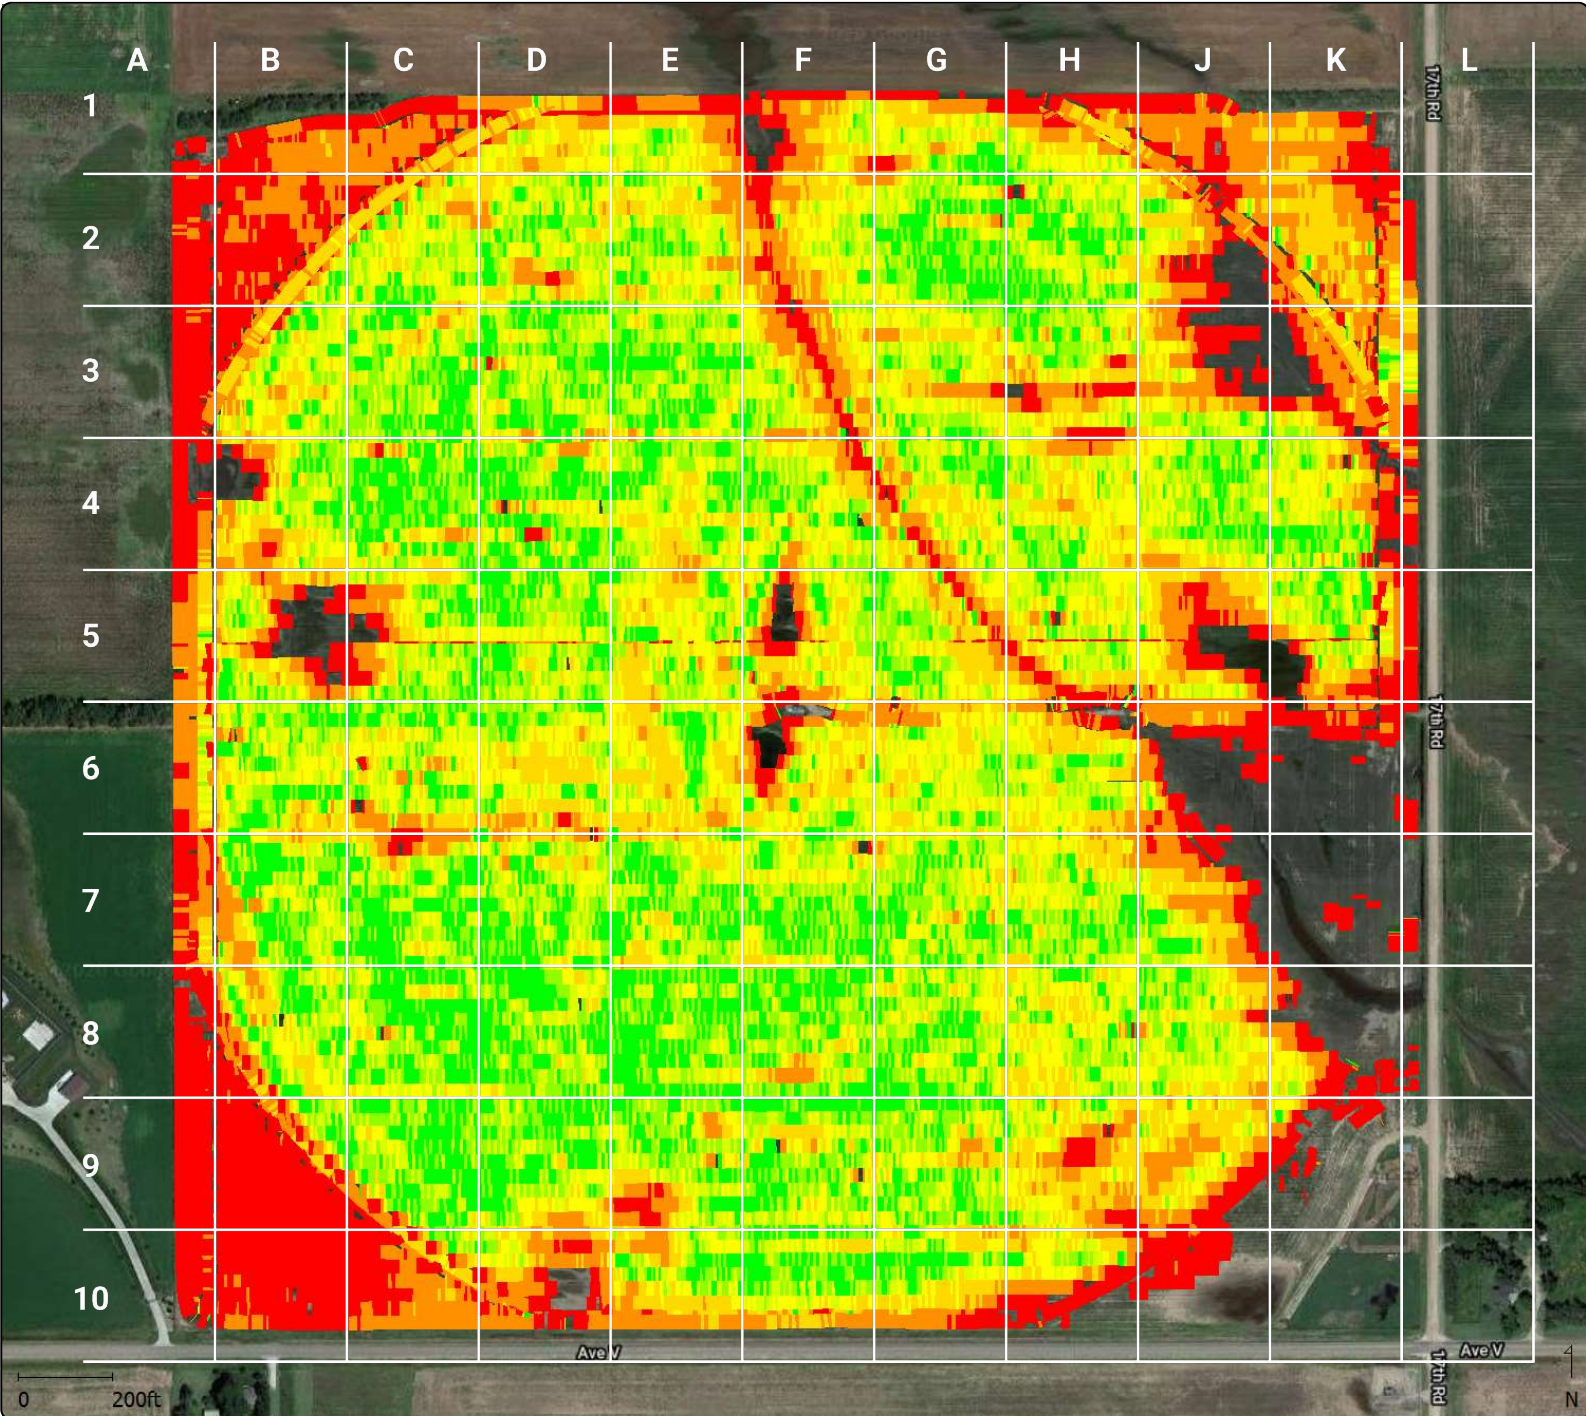

## Target Rate (Mass) (lb/ac)

■	220.0 ( 8.91 ac)
■	215.0 ( 9.40 ac)
■	210.0 (52.93 ac)
■	205.0 (43.73 ac)
■	200.0 (13.73 ac)
■	195.0 ( 0.17 ac)
■	155.0 (24.71 ac)

# Fertilizing Prescription (Dry) 2020: Potash (0-0-60)

Year : 2020  
 Operation : Fertilizing Prescription (Dry)  
 Crop / Product : 0-0-60  
 Previous Years Crop(s) : Wheat  
 Op. Instance : Instance - 1  
 Area : 153.28 ac  
 Total Amount : 9,199.7 lb  
 Average Rate : 60.02 lb/ac  
 Minimum Rate : 50.00 lb/ac  
 Maximum Rate : 110.00 lb/ac  
 Count : 13

Target Rate (Mass) (lb/ac)	Area (ac)
110.00	0.17
105.00	0.41
100.00	2.15
95.00	2.98
90.00	4.47
85.00	5.38
80.00	5.46
75.00	7.20
70.00	13.07
65.00	9.76
60.00	9.68
55.00	9.93
50.00	82.93

# Grain Harvest 2019: Corn

Year : 2019  
 Operation : Grain Harvest  
 Crop / Product : Corn  
 Op. Instance : Harvest - 1  
 Area : 142.44 ac  
 Avg. Yield : 151.85 bu/ac  
 Avg. Moisture : 15.63 %